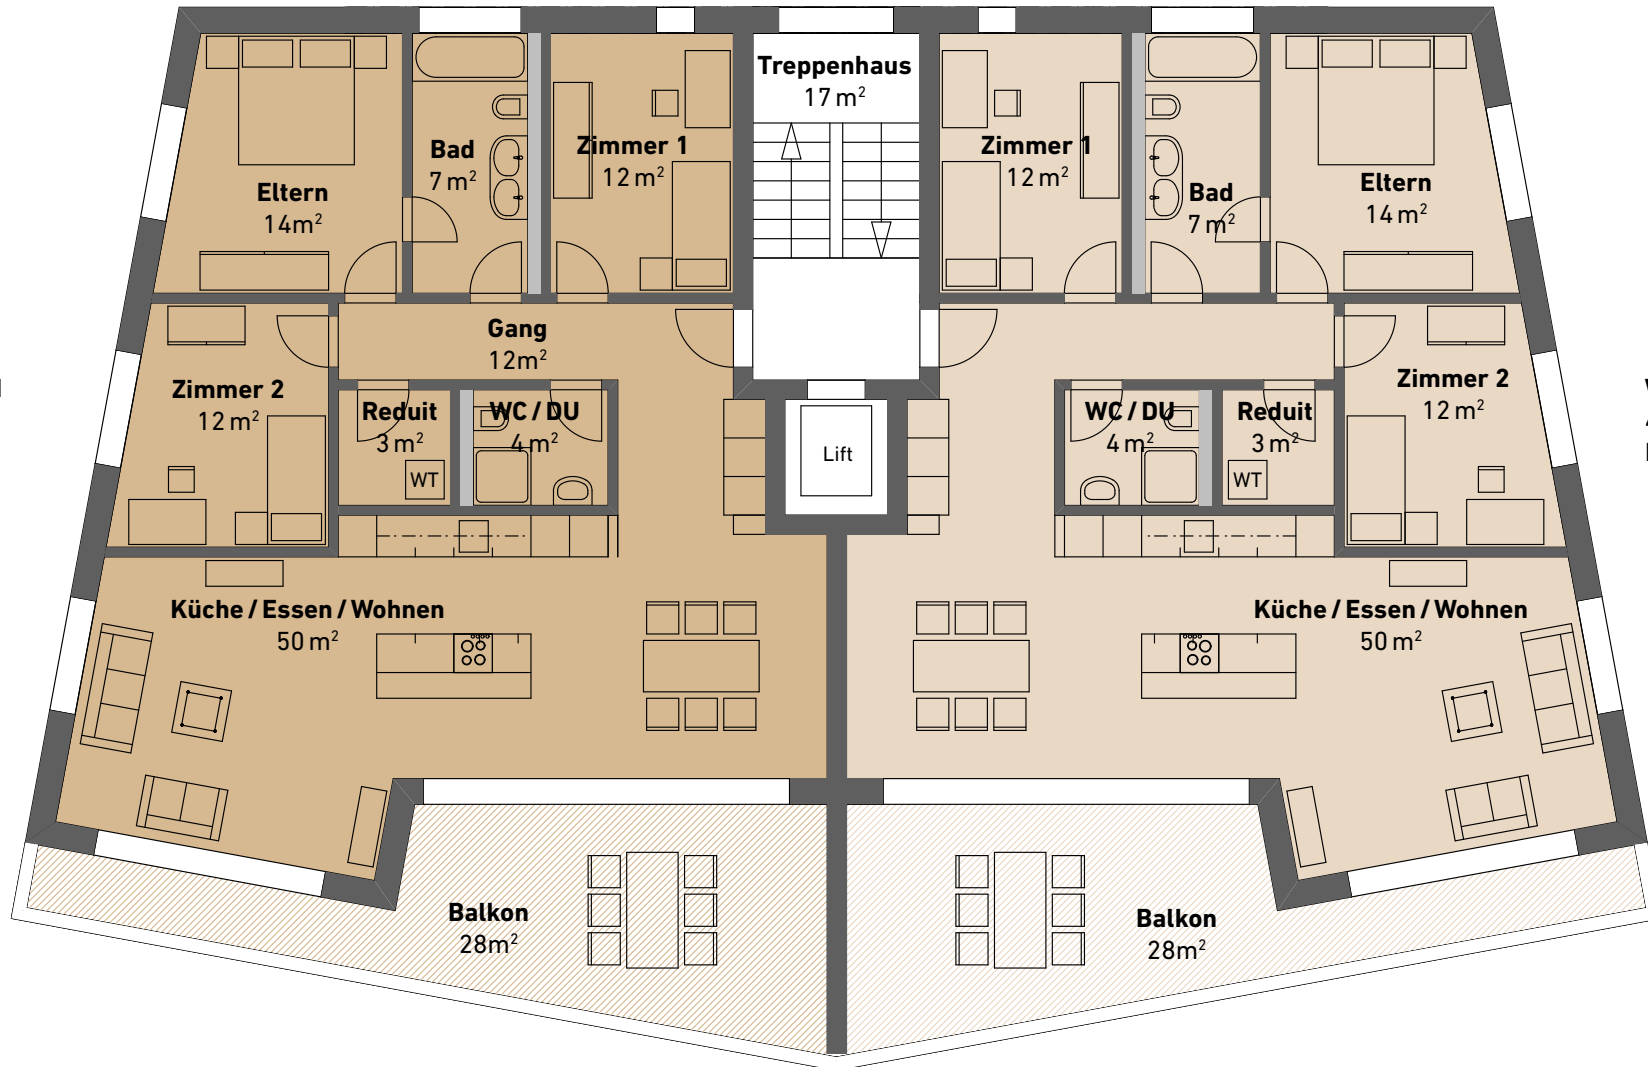

2. OBERGESCHOSS HAUS 1

Wohnung 1.301
4.5-Zimmer
BGF: 120 m²

Wohnung 1.302
4.5-Zimmer
BGF: 120 m²